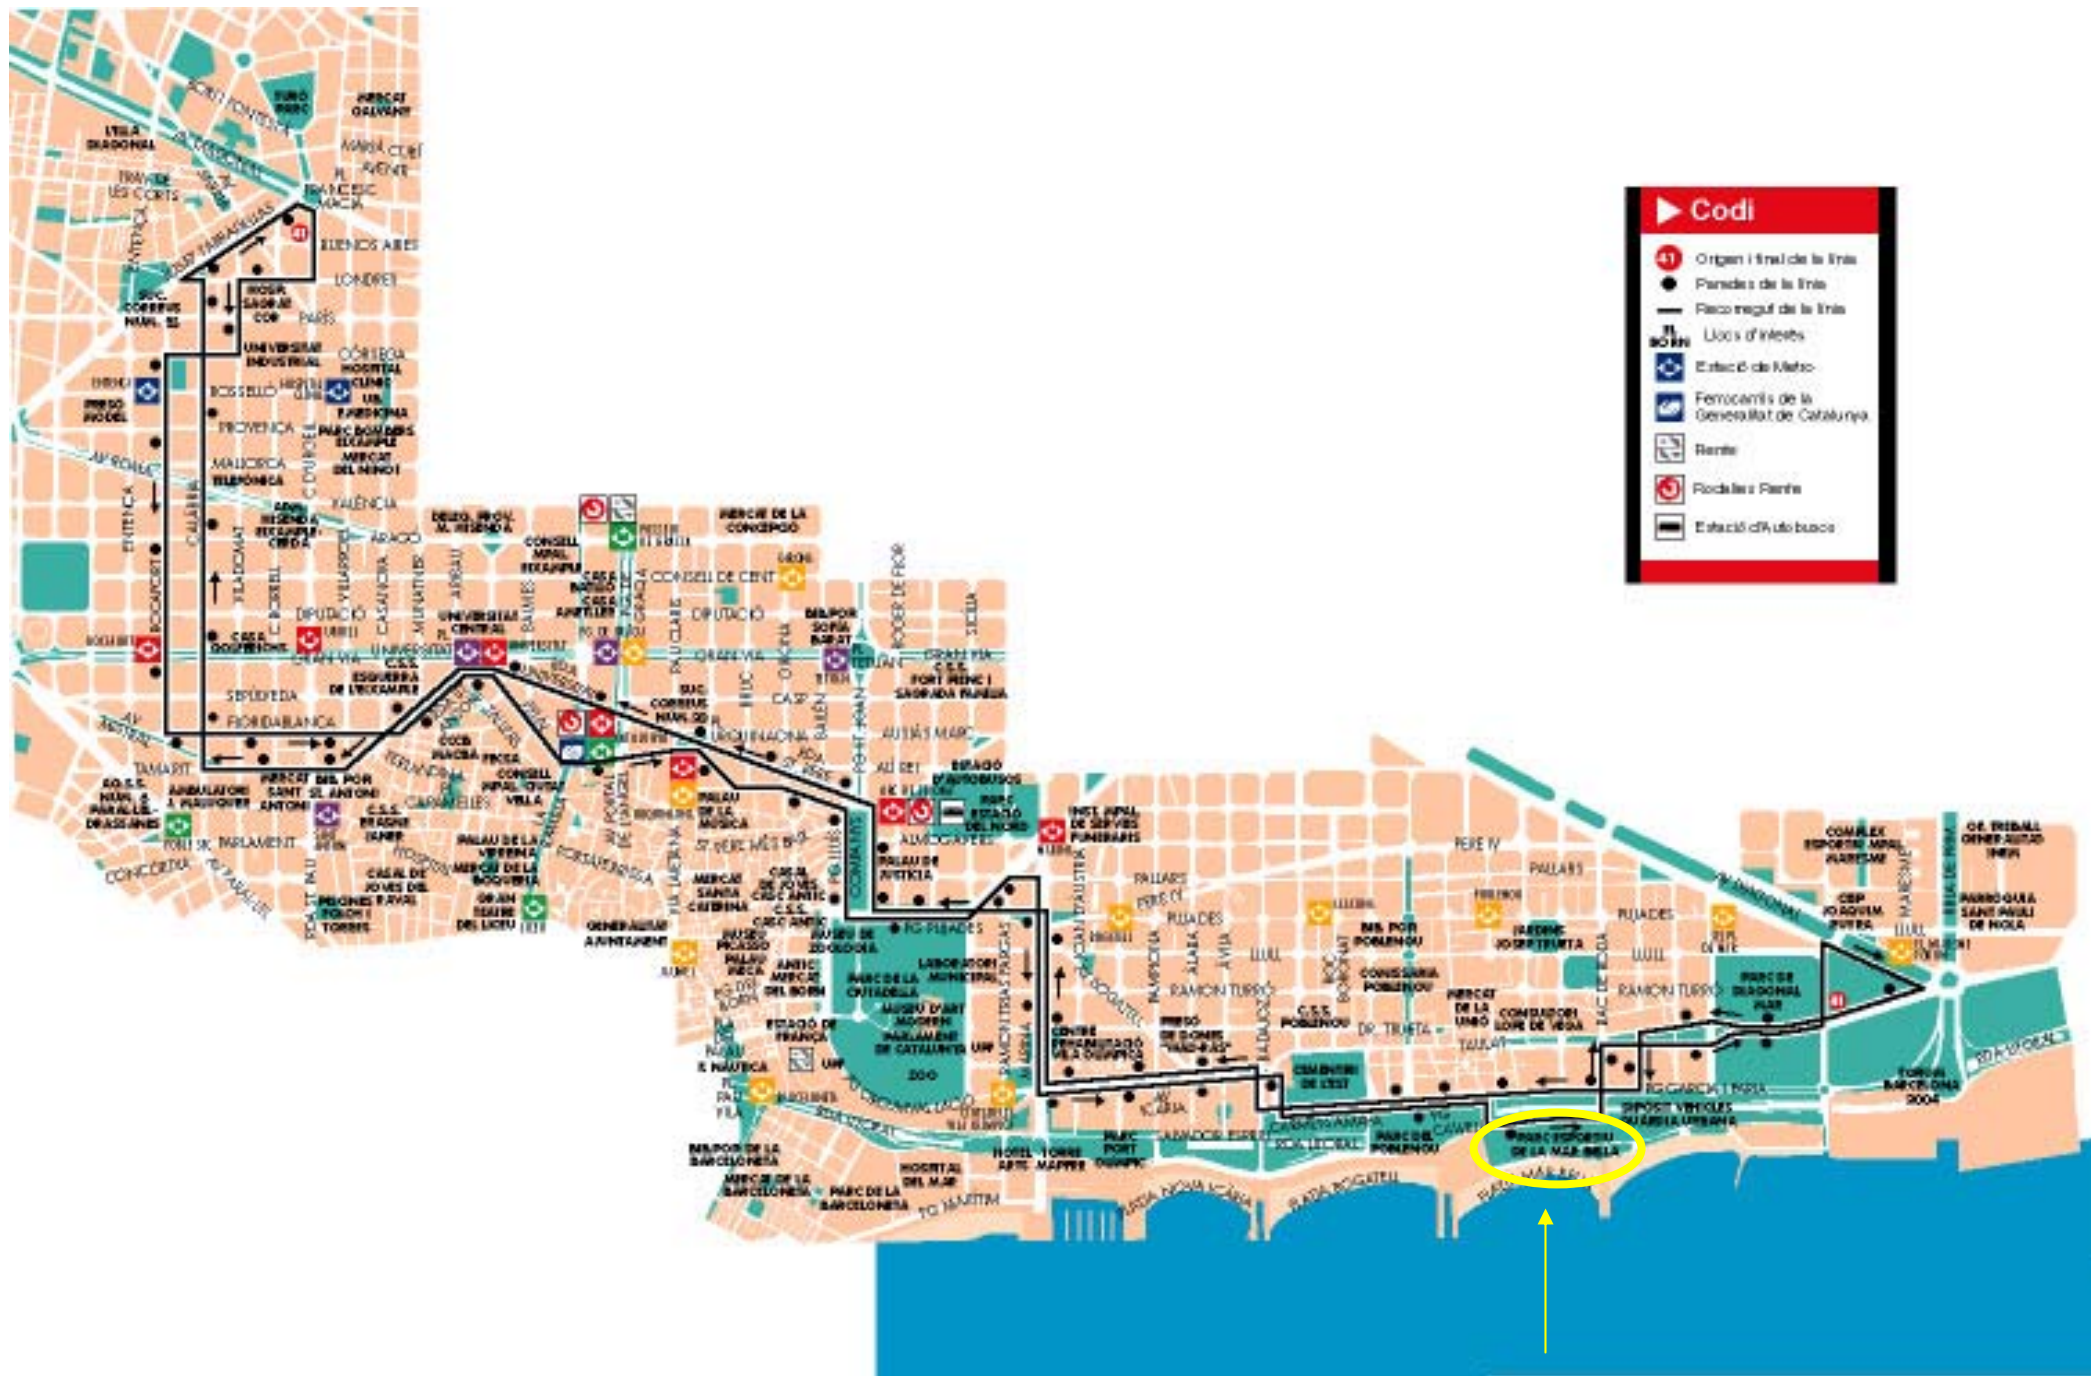

Complex Esportiu Municipal
La Mar Bella
Av. Litoral, 86-96
Barcelona

41 ↓
 Adaptada

- PI Franceso Macià**
- | | |
|-----------------------|-------------------|
| Comte Urgell | Comte d'Urgell |
| Londres | J. Tarradellas |
| Rocafort | Calàbria |
| Floridablanca | Tamarit |
| Rda Sant Antoni | Ronda St. Antoni |
| PI Universitat | PI Universitat |
| PI Catalunya | PI Catalunya |
| Trafalgar | PI Catalunya |
| Pg Lluís Companys | Ronda Sant Pere |
| Pg Pujades | Arc de Triomf |
| Av Meridiana | Pg Lluís Companys |
| Marina | Parc Ciutadella |
| Av Icària | Pg Pujades |
| Bisbe Climent | Marina |
| Pg Calvell | Av Icària |
| Espronceda | Pg Calvell |
| Taulat | Pg Garcia i Fària |
| Jardins J. M. Sostres | Pg Taulat |
| Parc Diagonal Mar | |
| Pg Taulat | |
- Poblenou Mar**

↑ 41

Codi

- Origen i final de la línia
- Parada de la línia
- Recorregut de la línia
- Llocs d'interès
- Estació de Metro
- Ferrocarrils de la Generalitat de Catalunya
- Ronda
- Parada de Parada
- Estació d'Autobusos